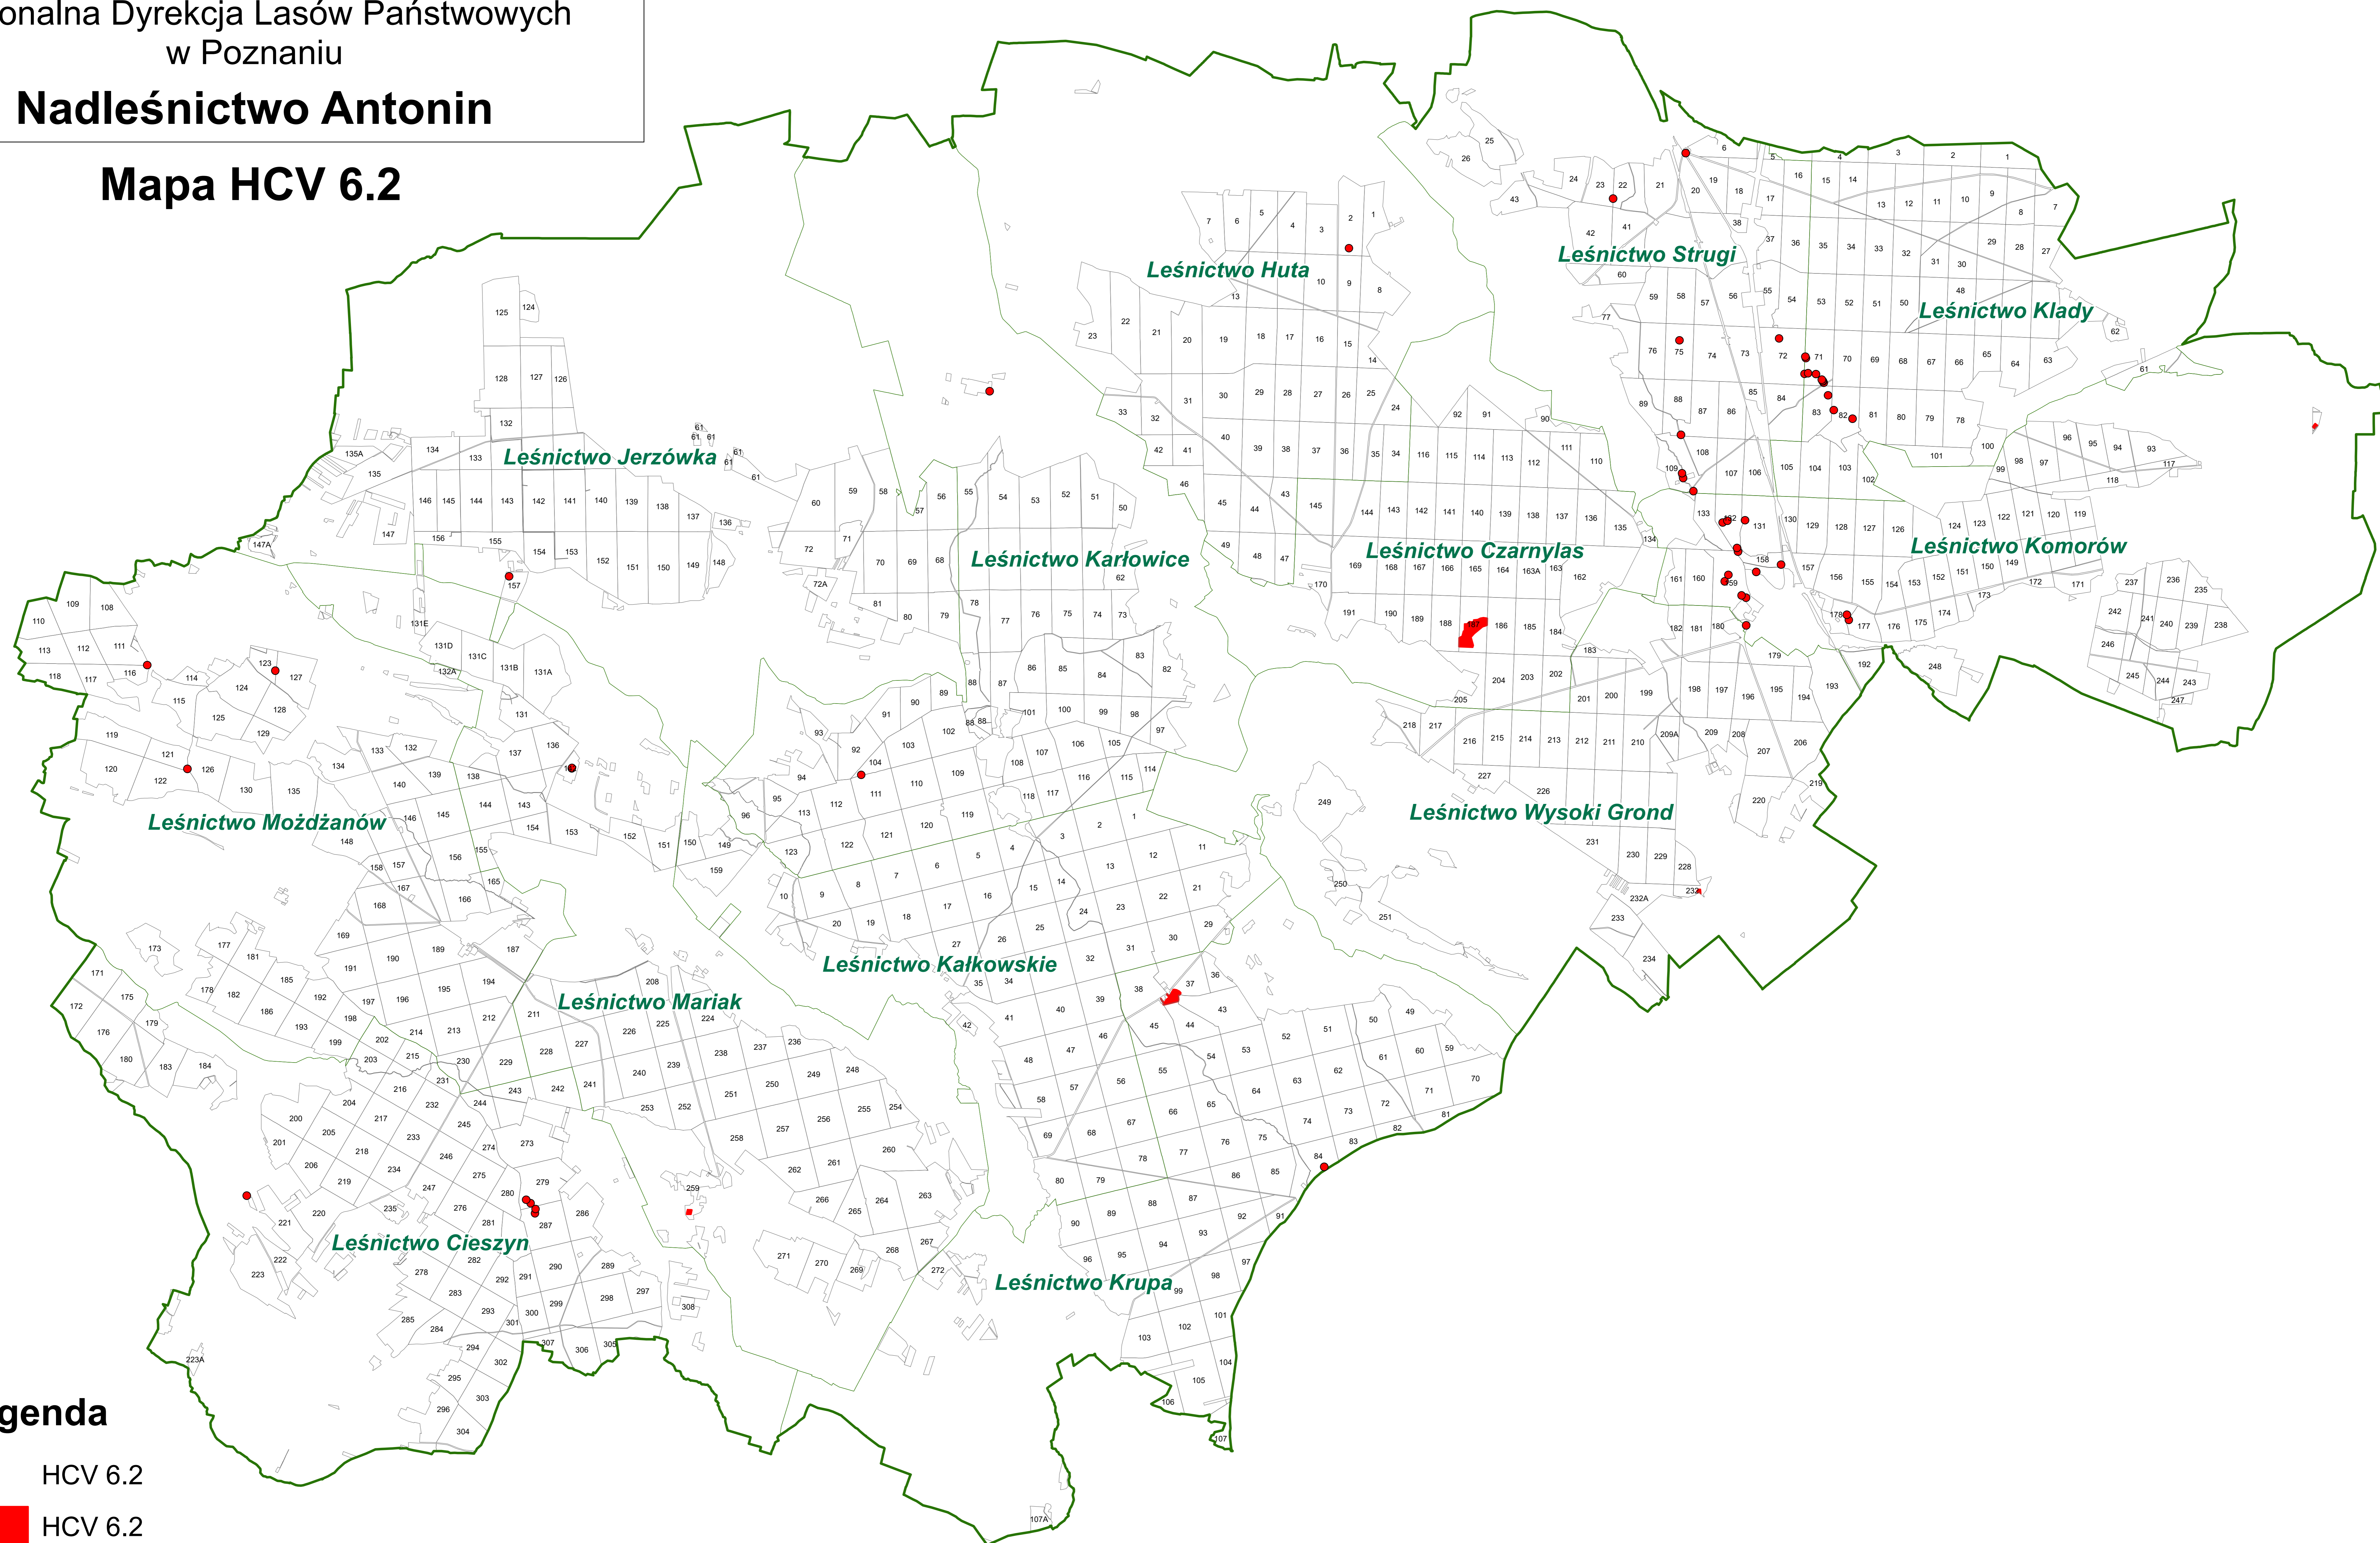

1:30 000

Regionalna Dyrekcja Lasów Państwowych
w Poznaniu

Nadleśnictwo Antonin

Mapa HCV 6.2

Legenda

- HCV 6.2
- HCV 6.2

0 2,5 5 10 km