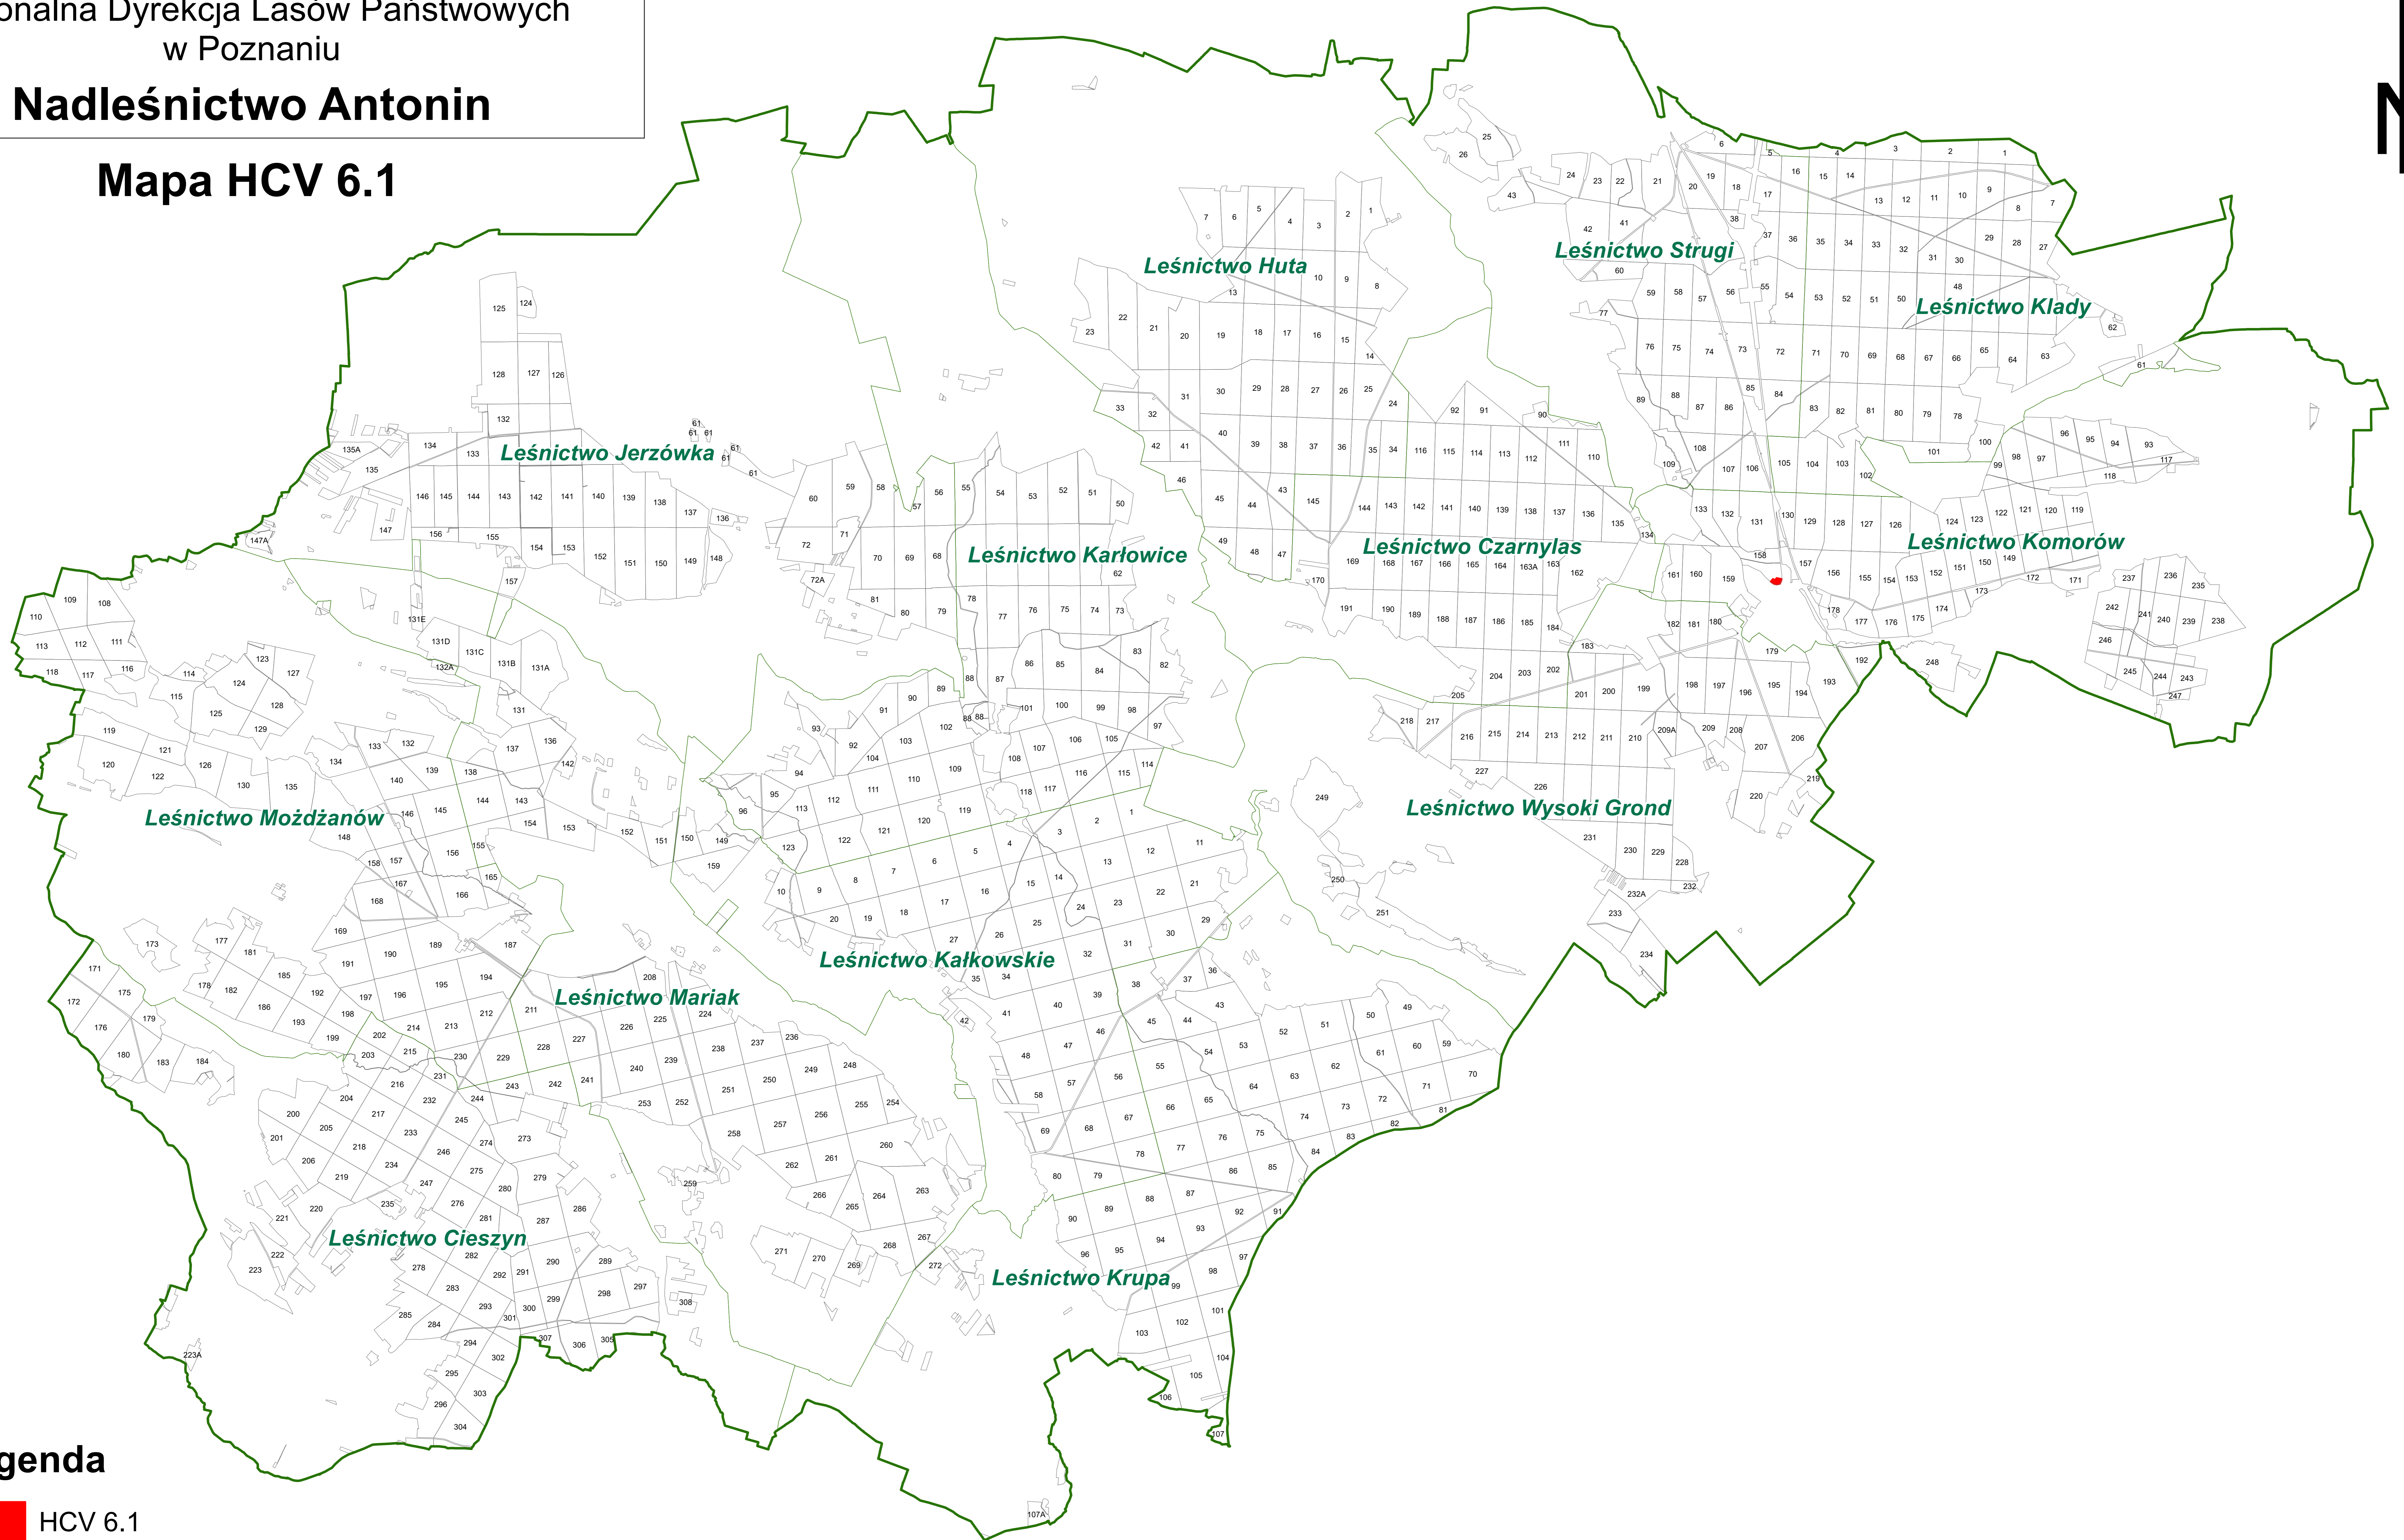

1:30 000

Regionalna Dyrekcja Lasów Państwowych
w Poznaniu

Nadleśnictwo Antonin

Mapa HCV 6.1

Legenda

 HCV 6.1

0 2,5 5 10 km