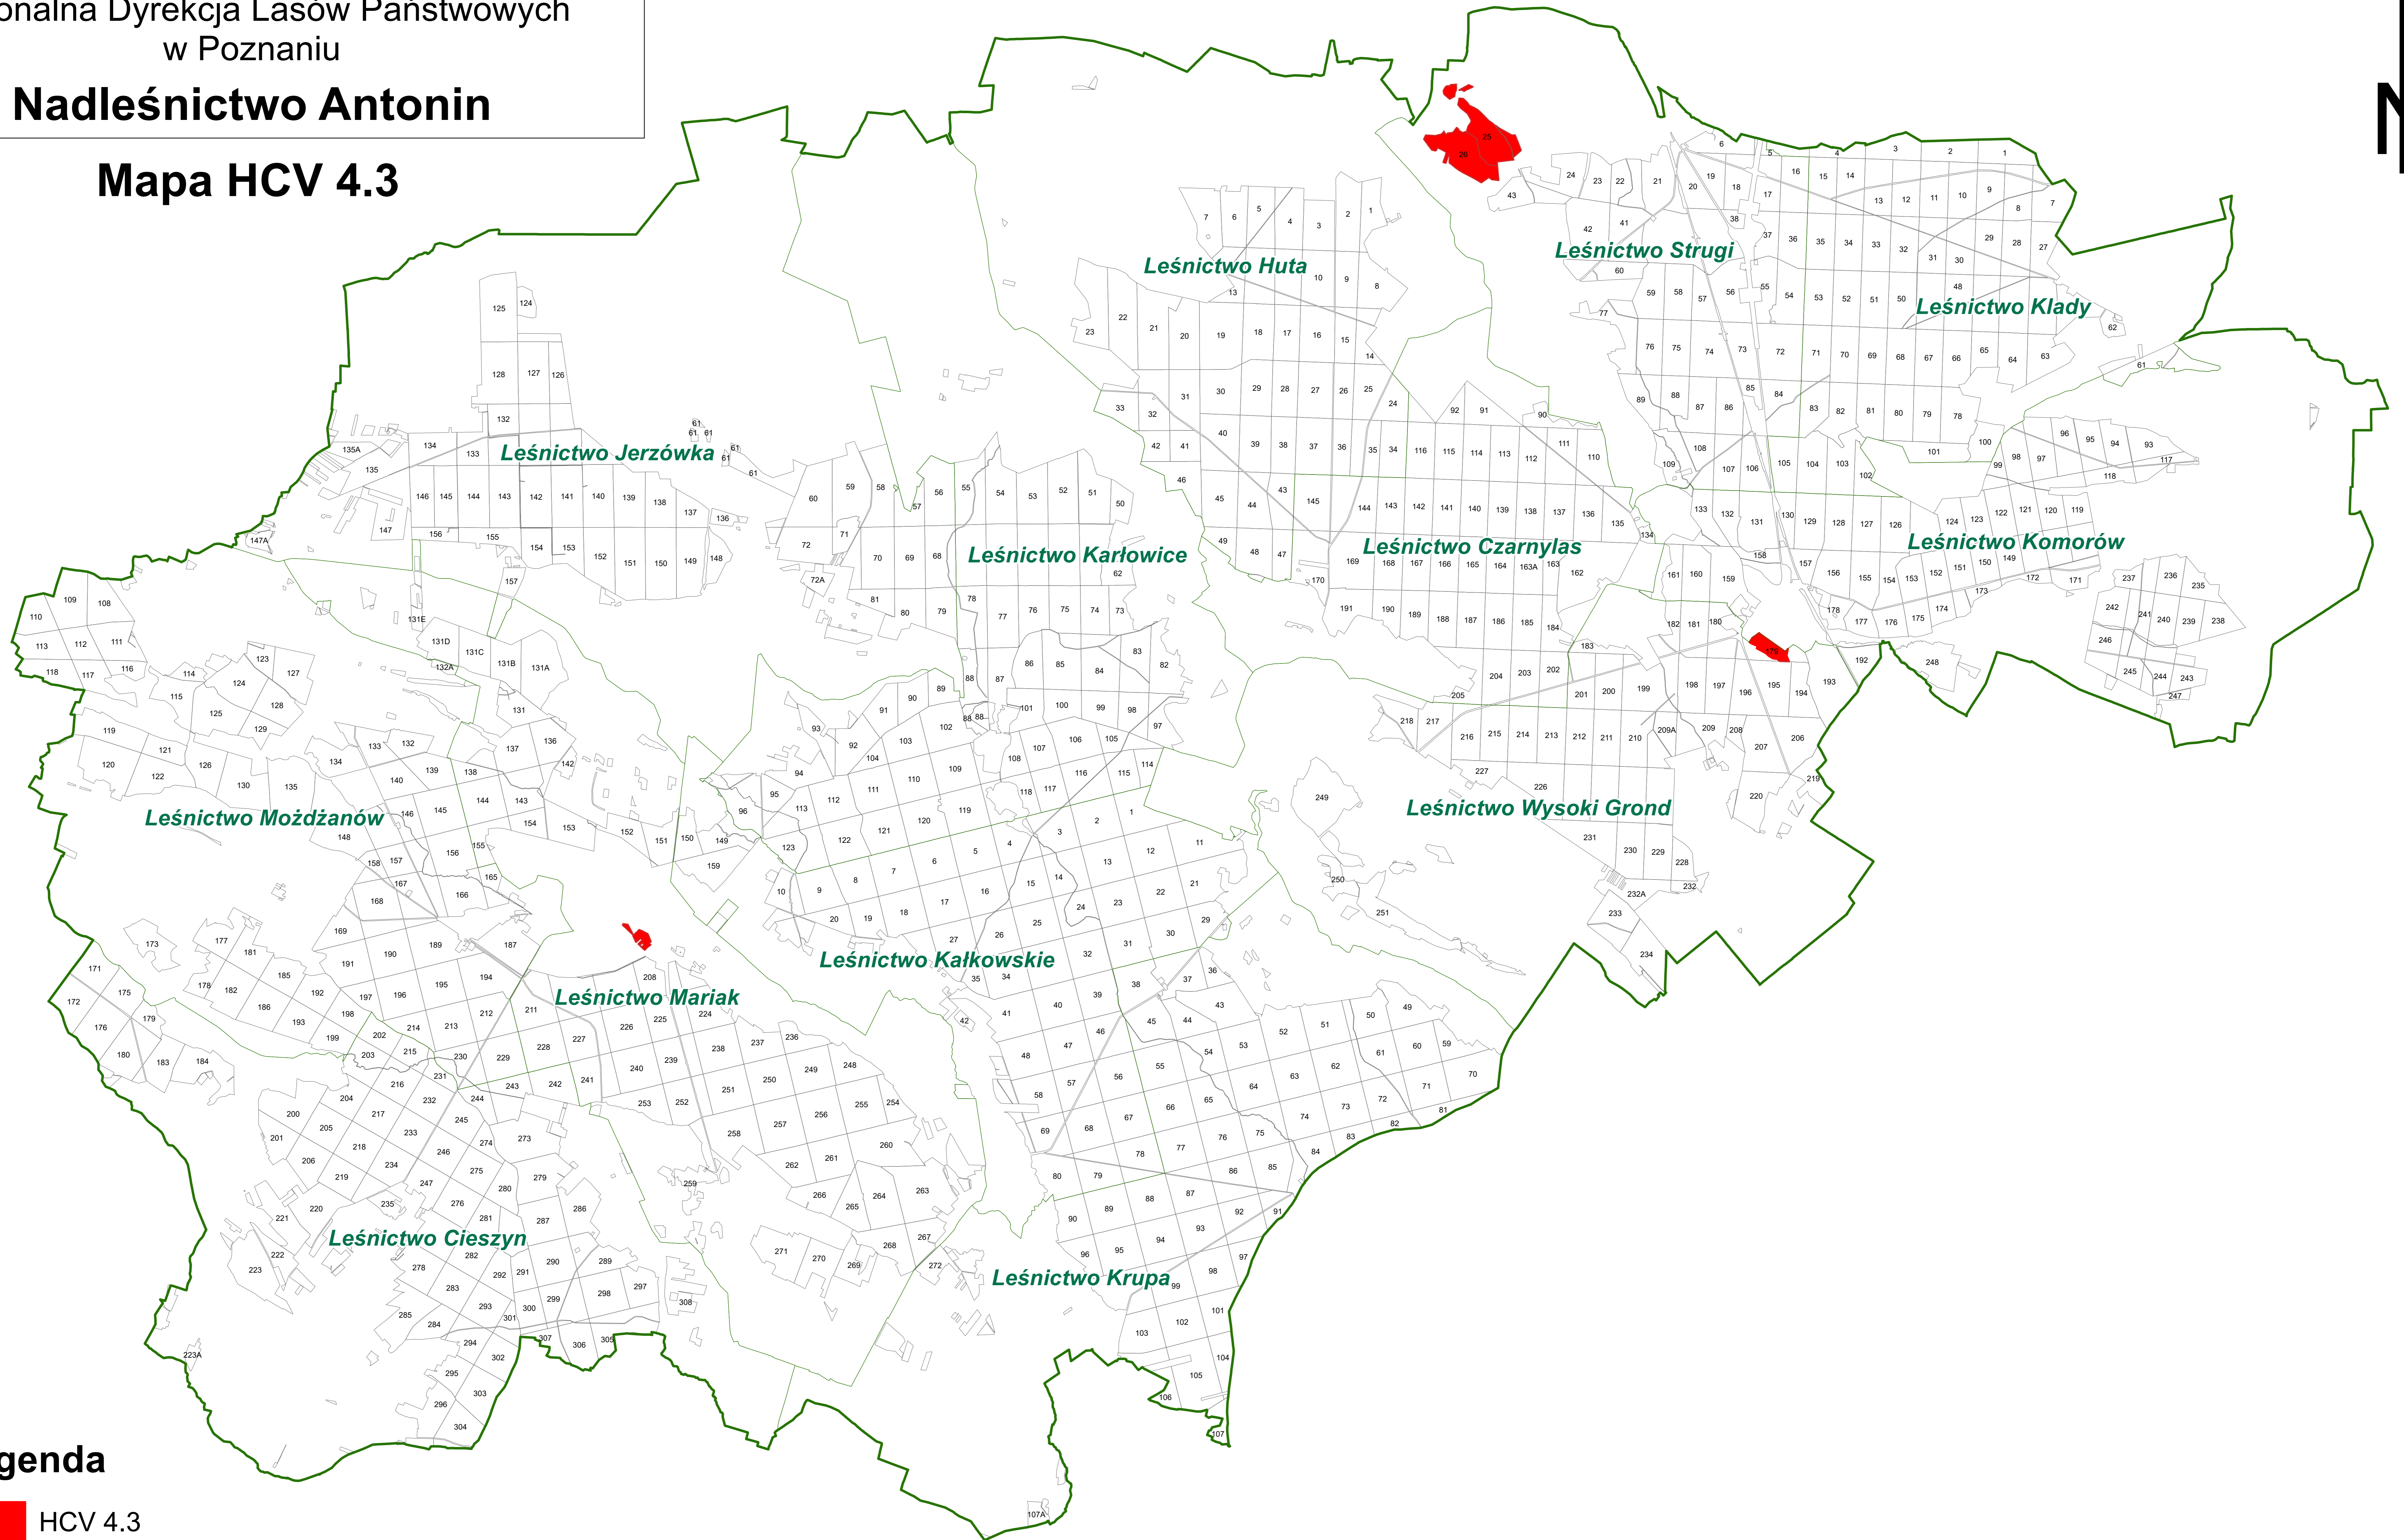

1:30 000

Regionalna Dyrekcja Lasów Państwowych
w Poznaniu

Nadleśnictwo Antonin

Mapa HCV 4.3

Legenda

 HCV 4.3

0 2,5 5 10 km