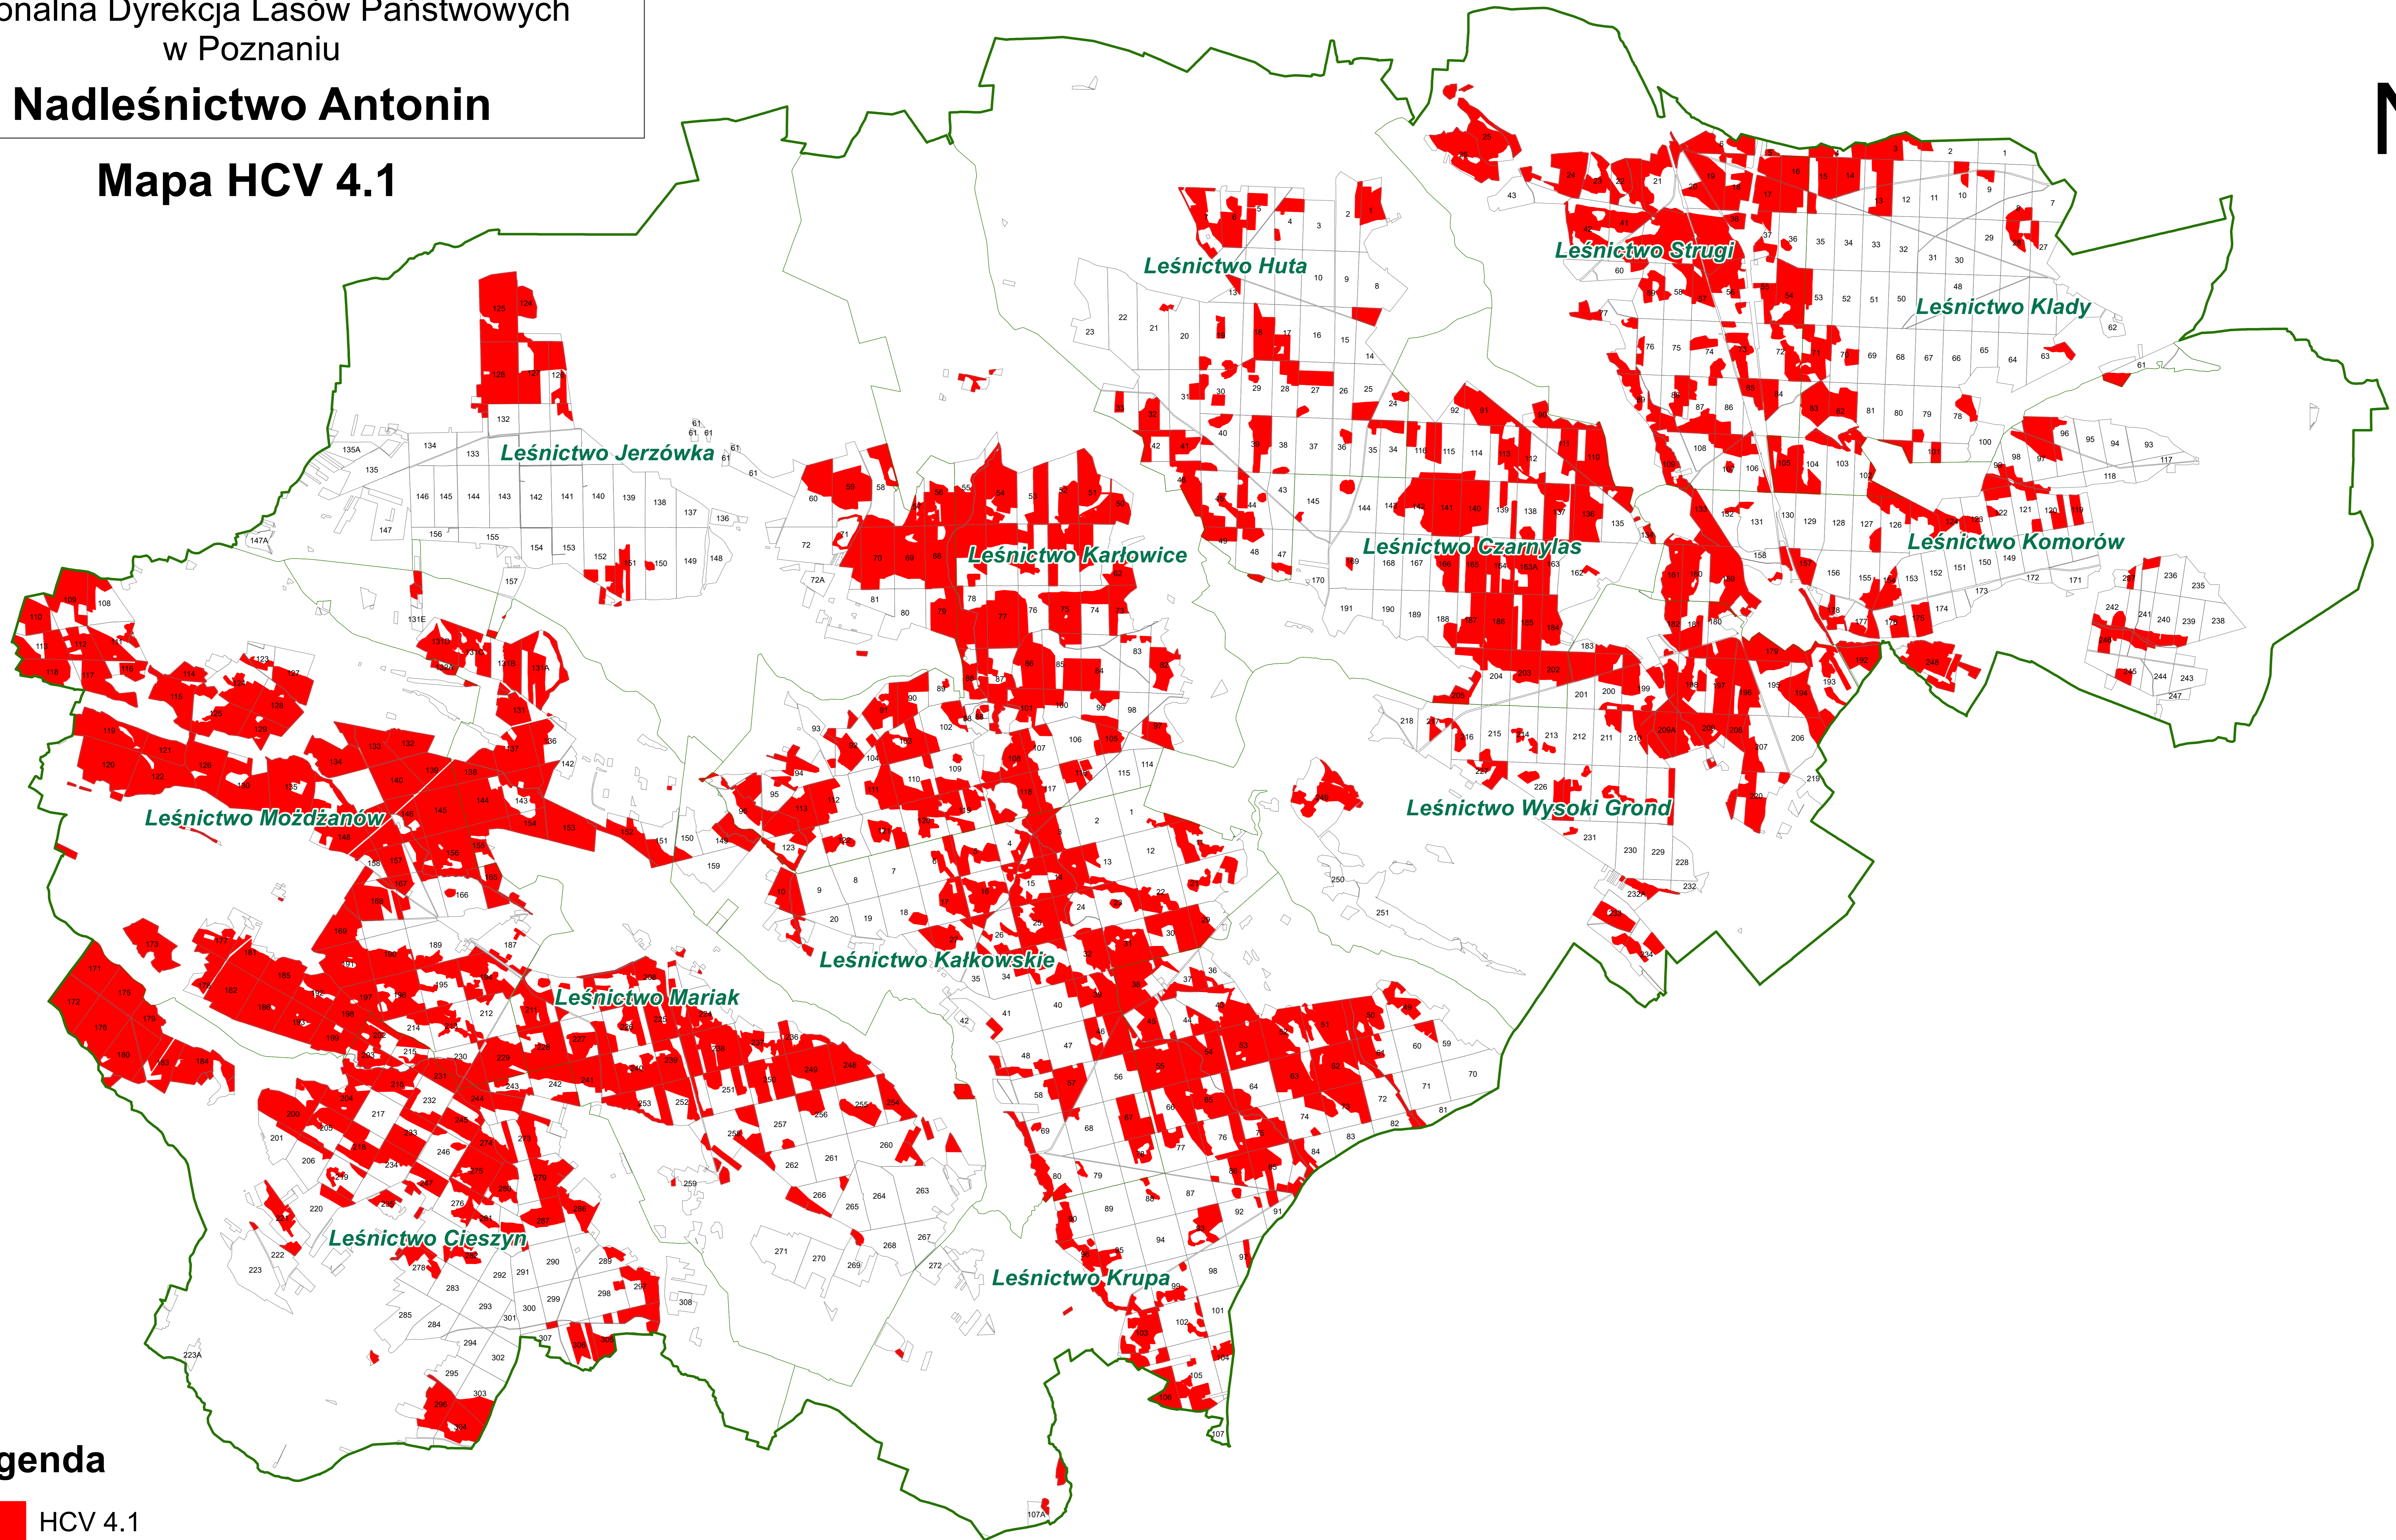

1:30 000

Regionalna Dyrekcja Lasów Państwowych
w Poznaniu

Nadleśnictwo Antonin

Mapa HCV 4.1

Legenda

 HCV 4.1

0 2,5 5 10 km