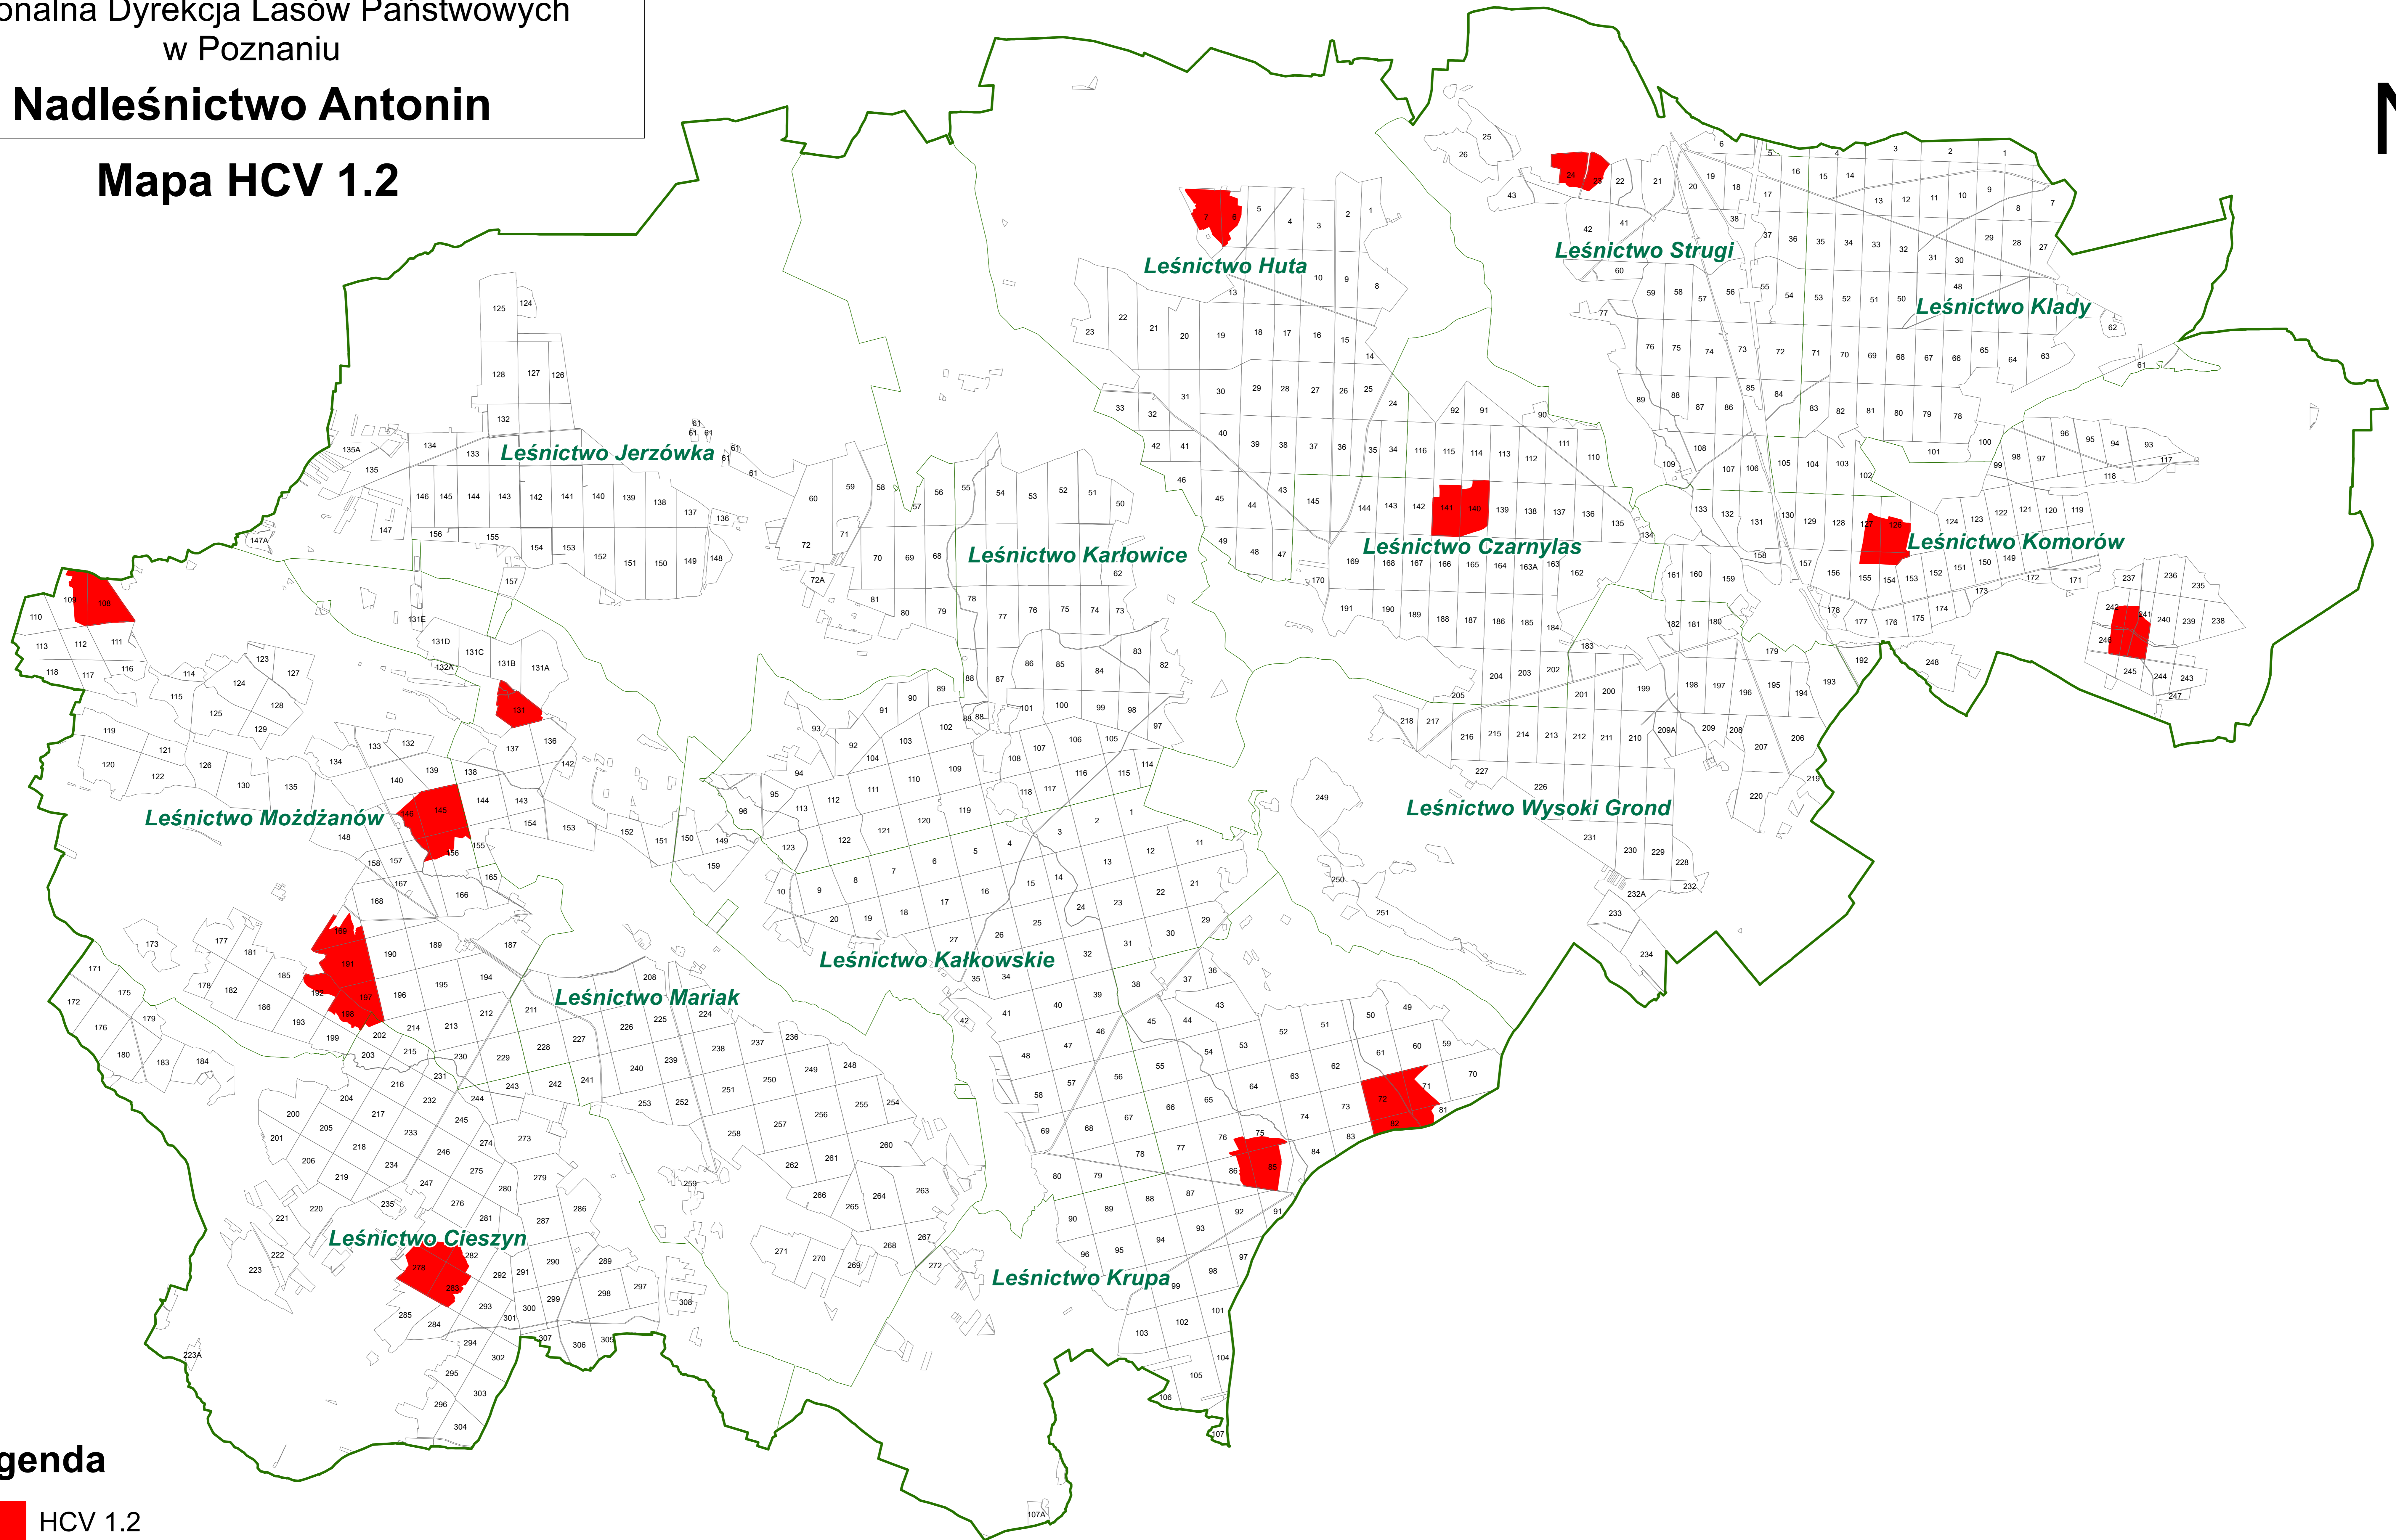

1:30 000

Regionalna Dyrekcja Lasów Państwowych
w Poznaniu

Nadleśnictwo Antonin

Mapa HCV 1.2

Legenda

 HCV 1.2

0 2,5 5 10 km