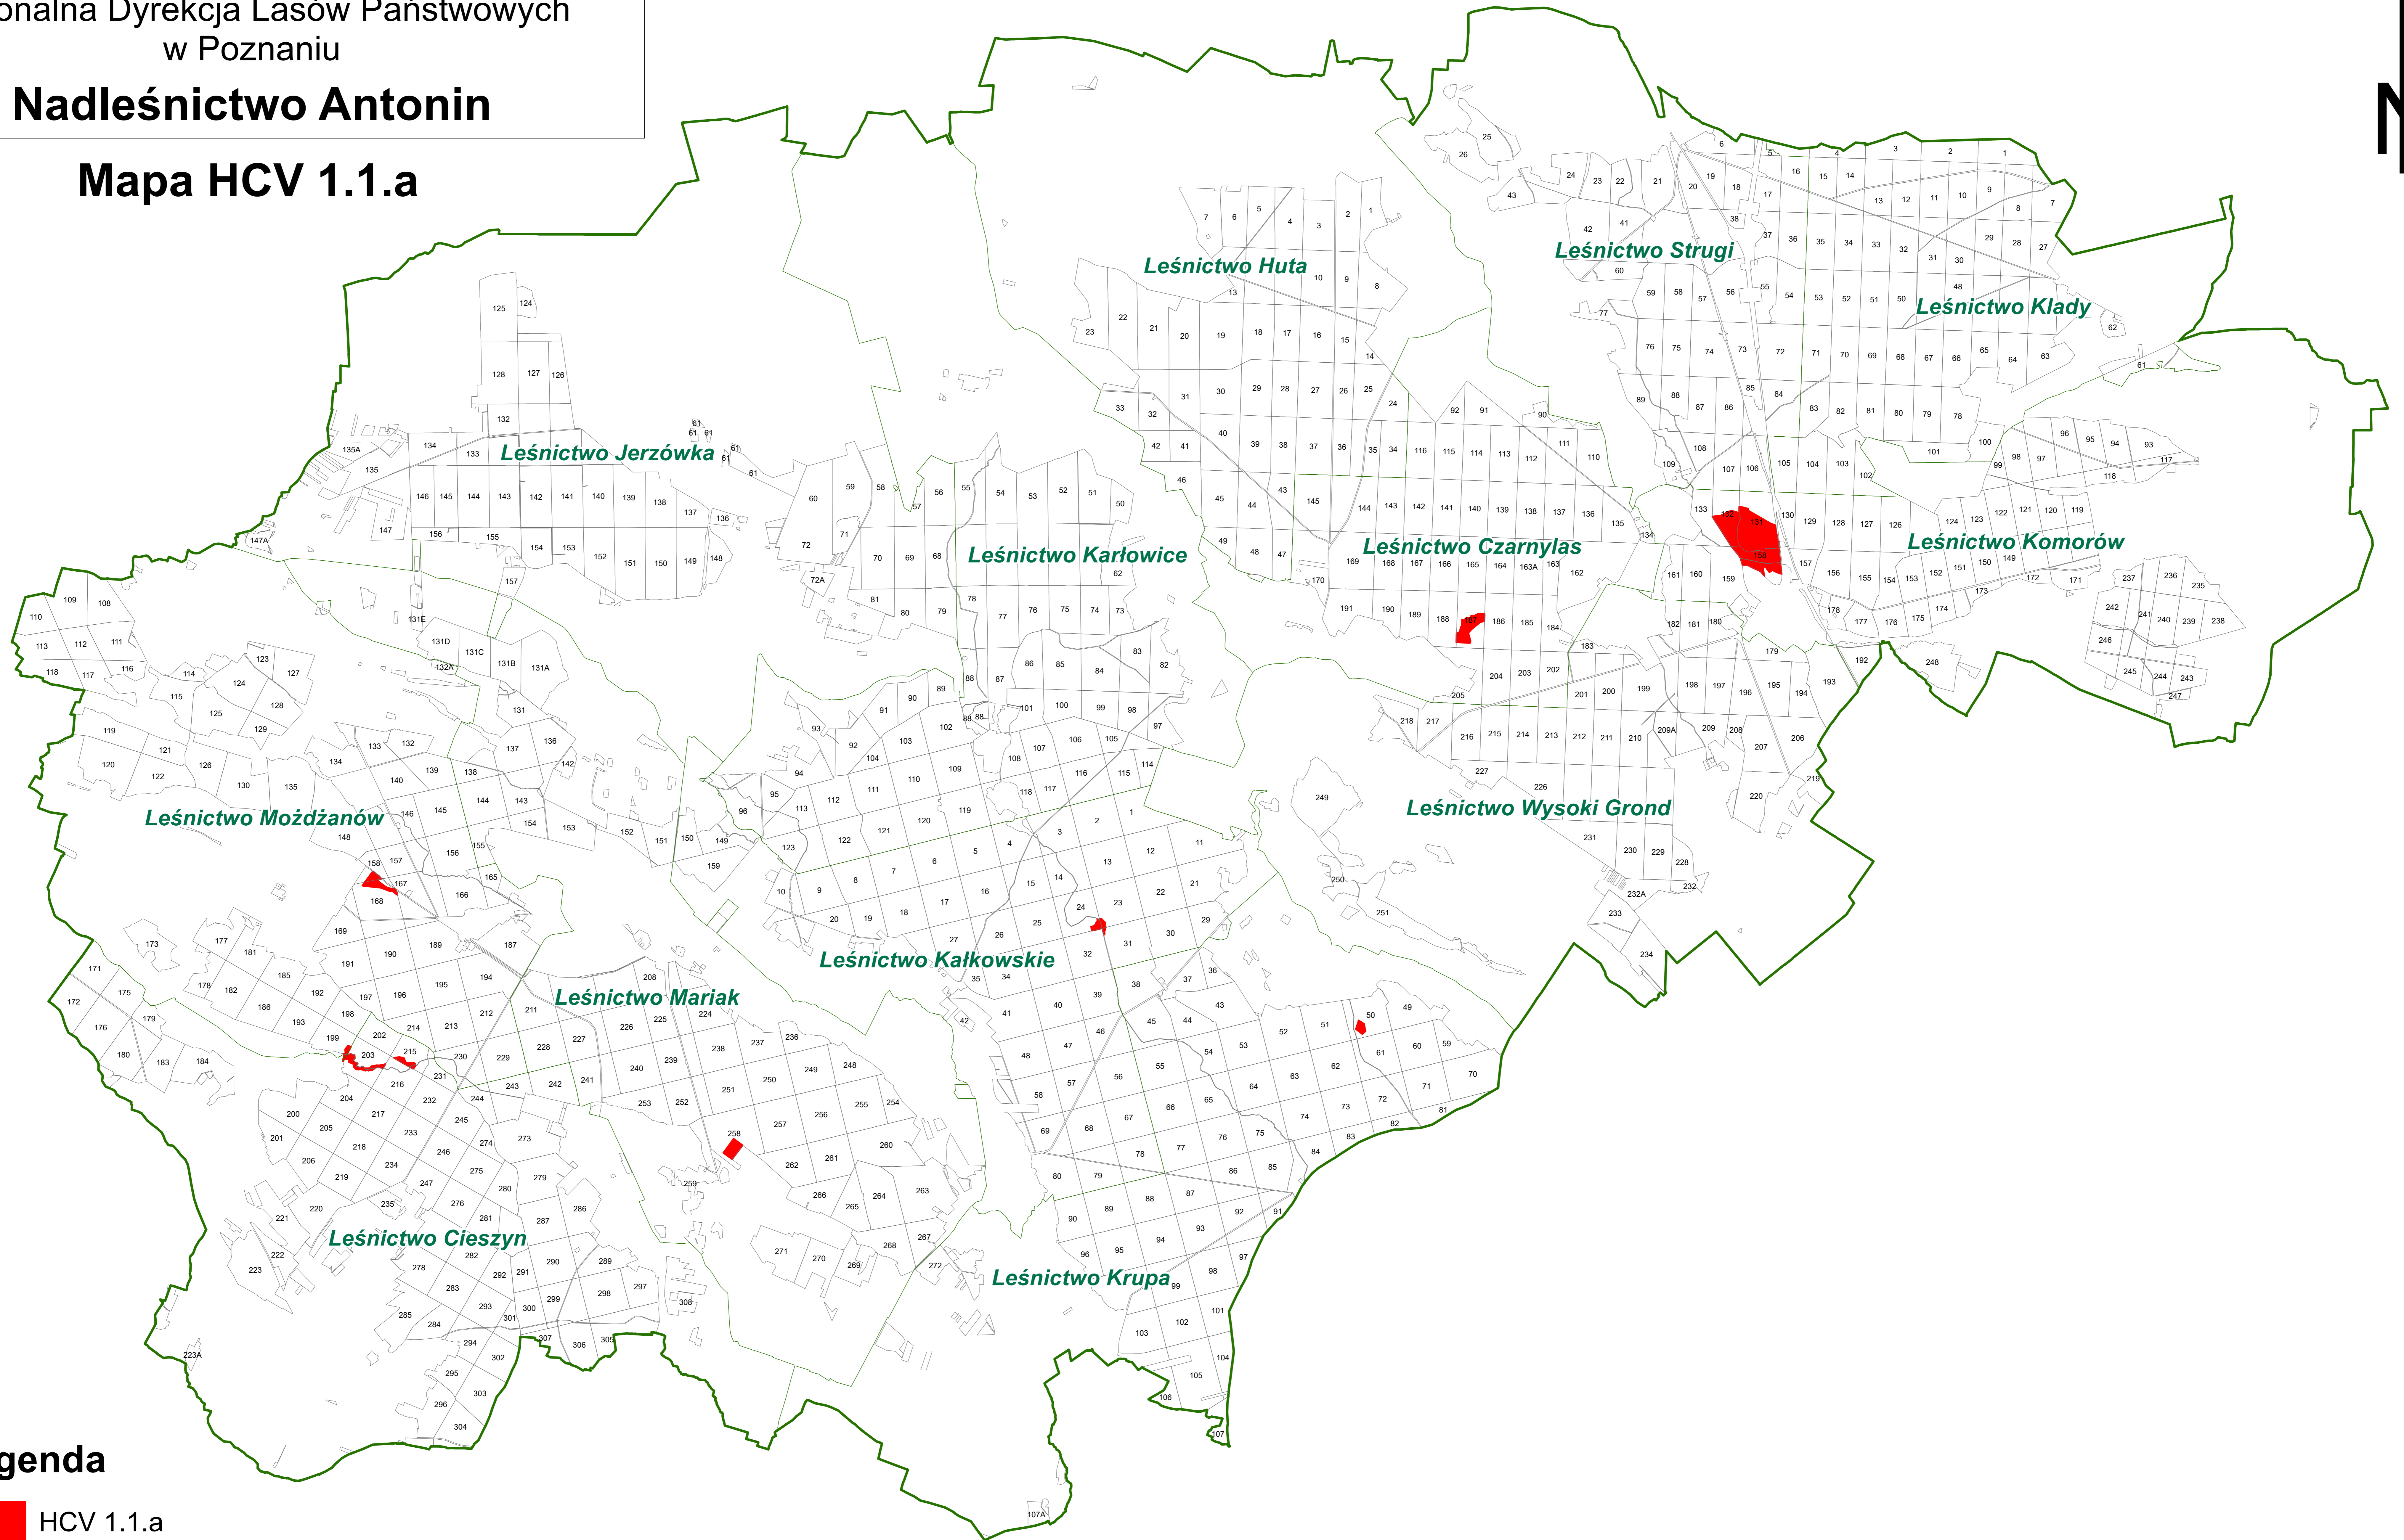

1:30 000

Regionalna Dyrekcja Lasów Państwowych
w Poznaniu

Nadleśnictwo Antonin

Mapa HCV 1.1.a

Legenda

 HCV 1.1.a

0 2,5 5 10 km