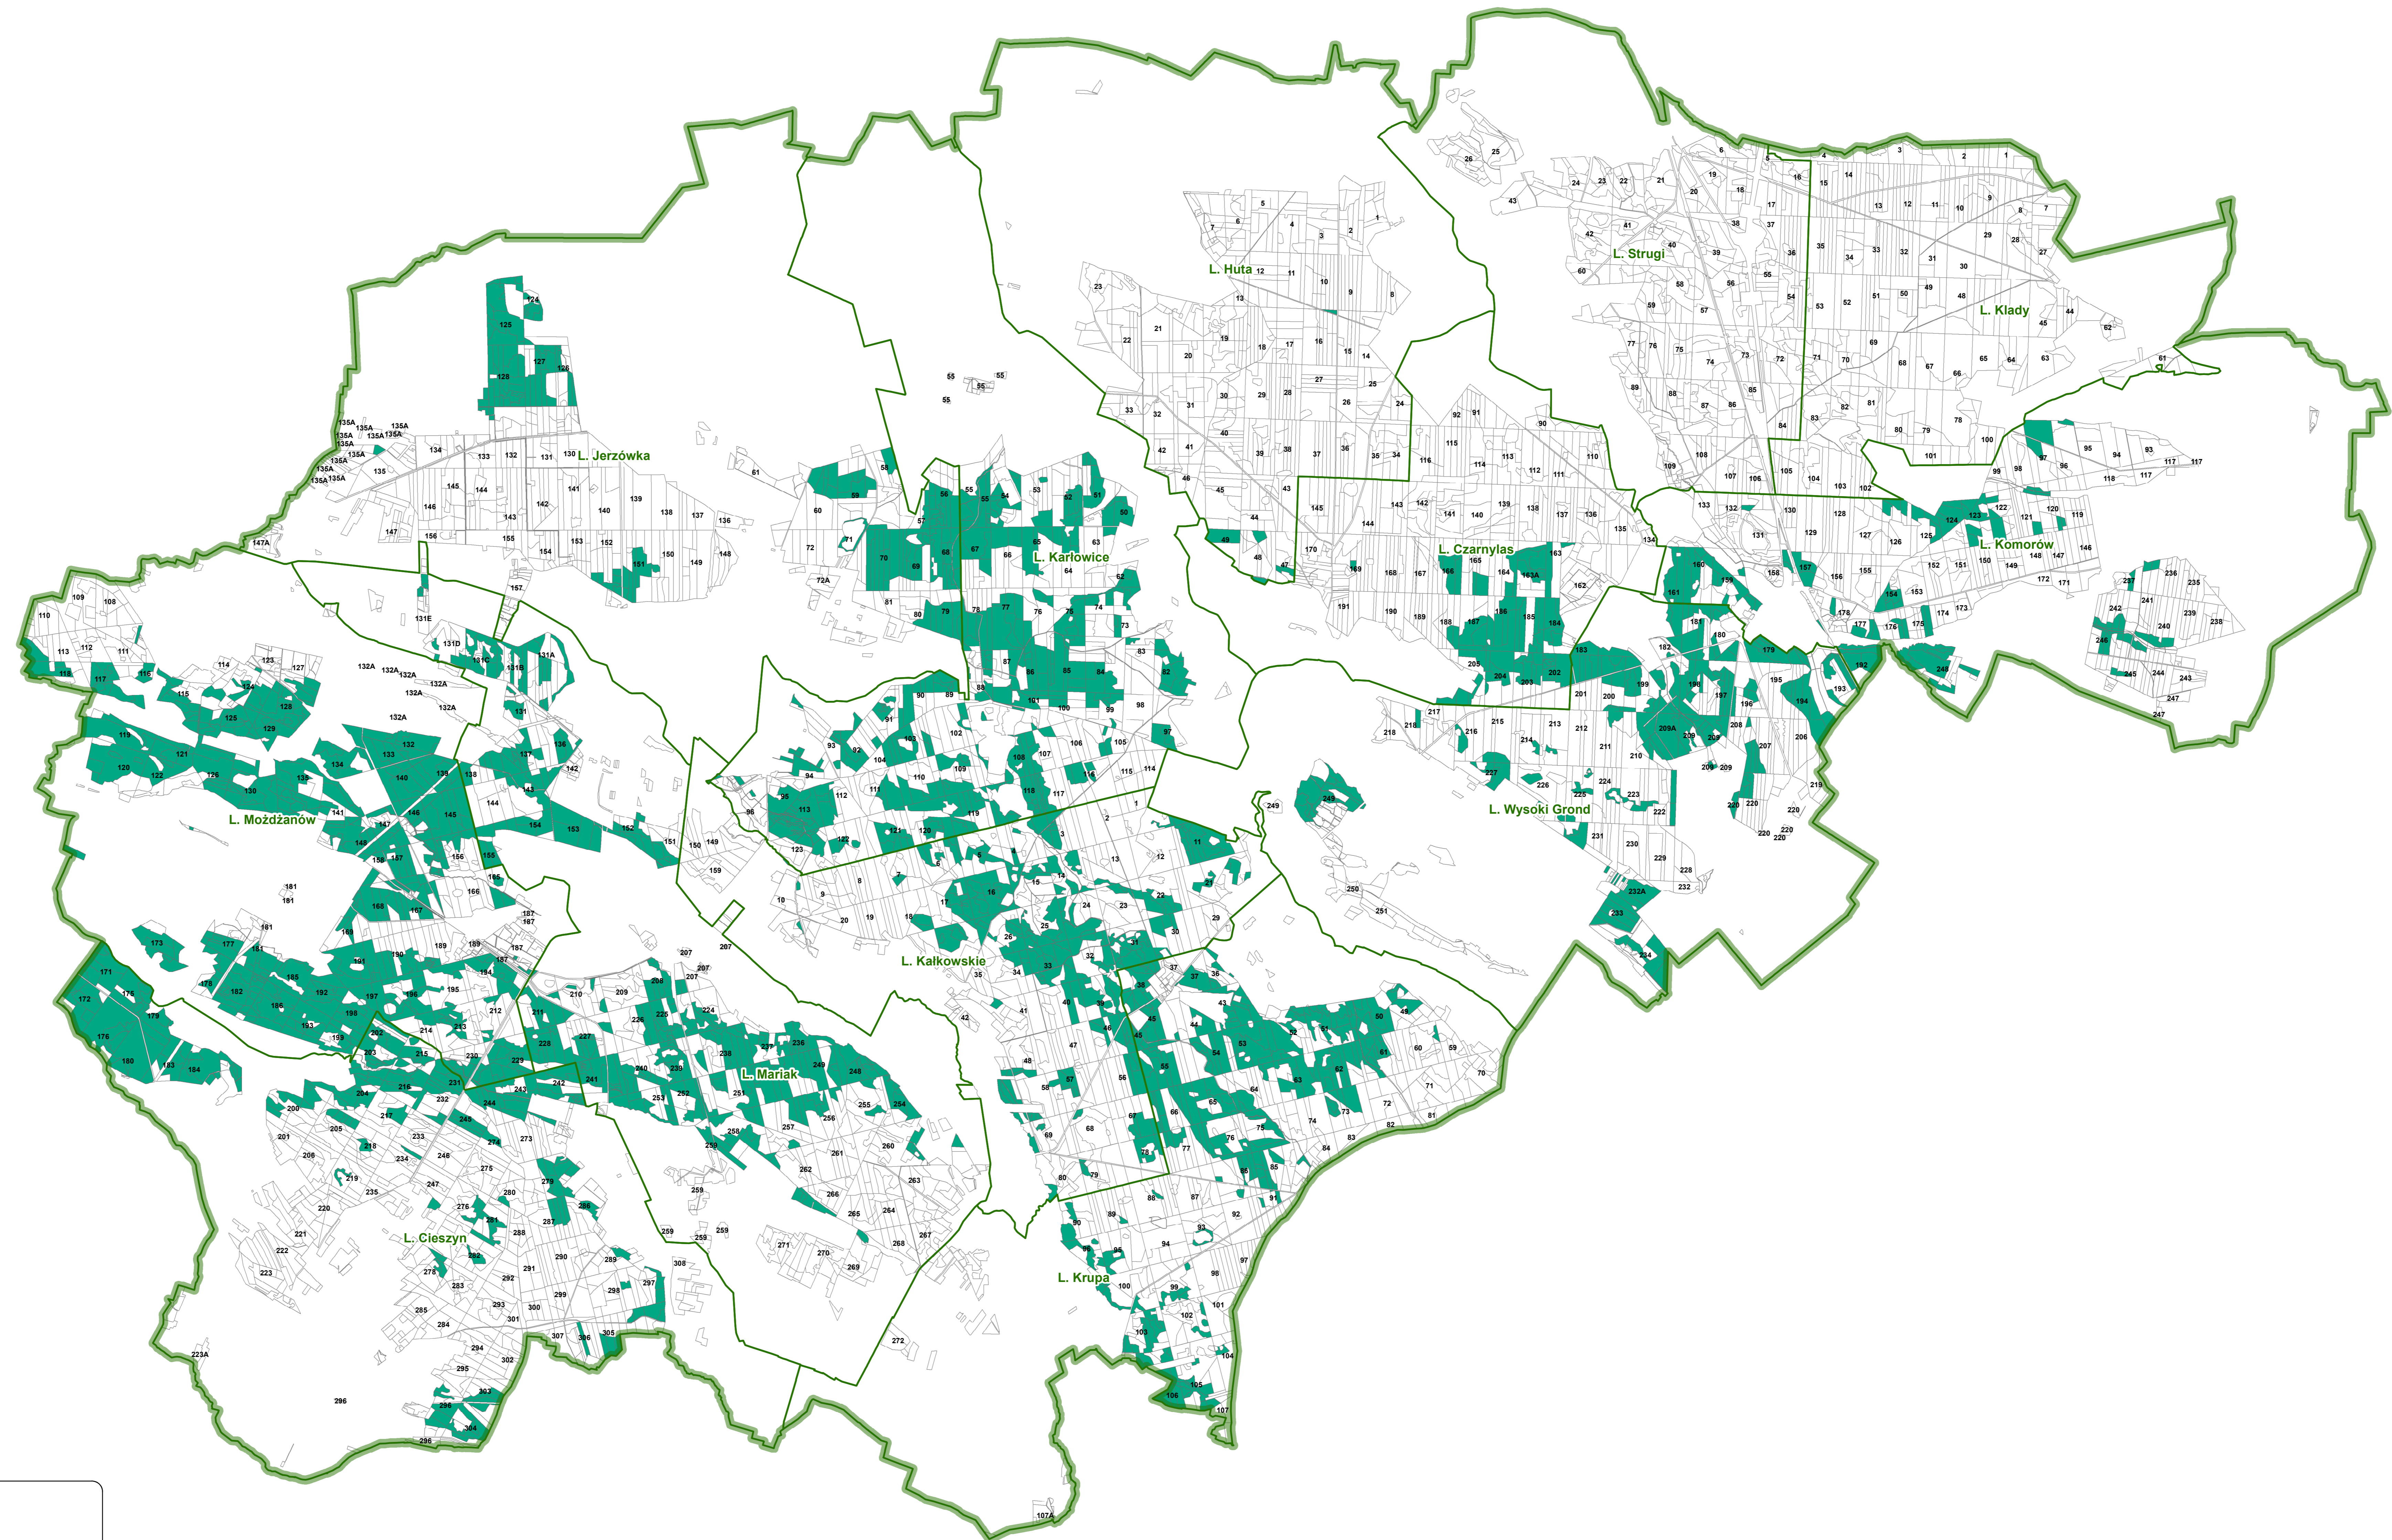

Lasy HCVF 4.1

Nadleśnictwo Antonin

Regionalna Dyrekcja Lasów Państwowych w Poznaniu

Legenda

-  Granice nadleśnictwa
- HCVF**
-  4.1

1:35 000