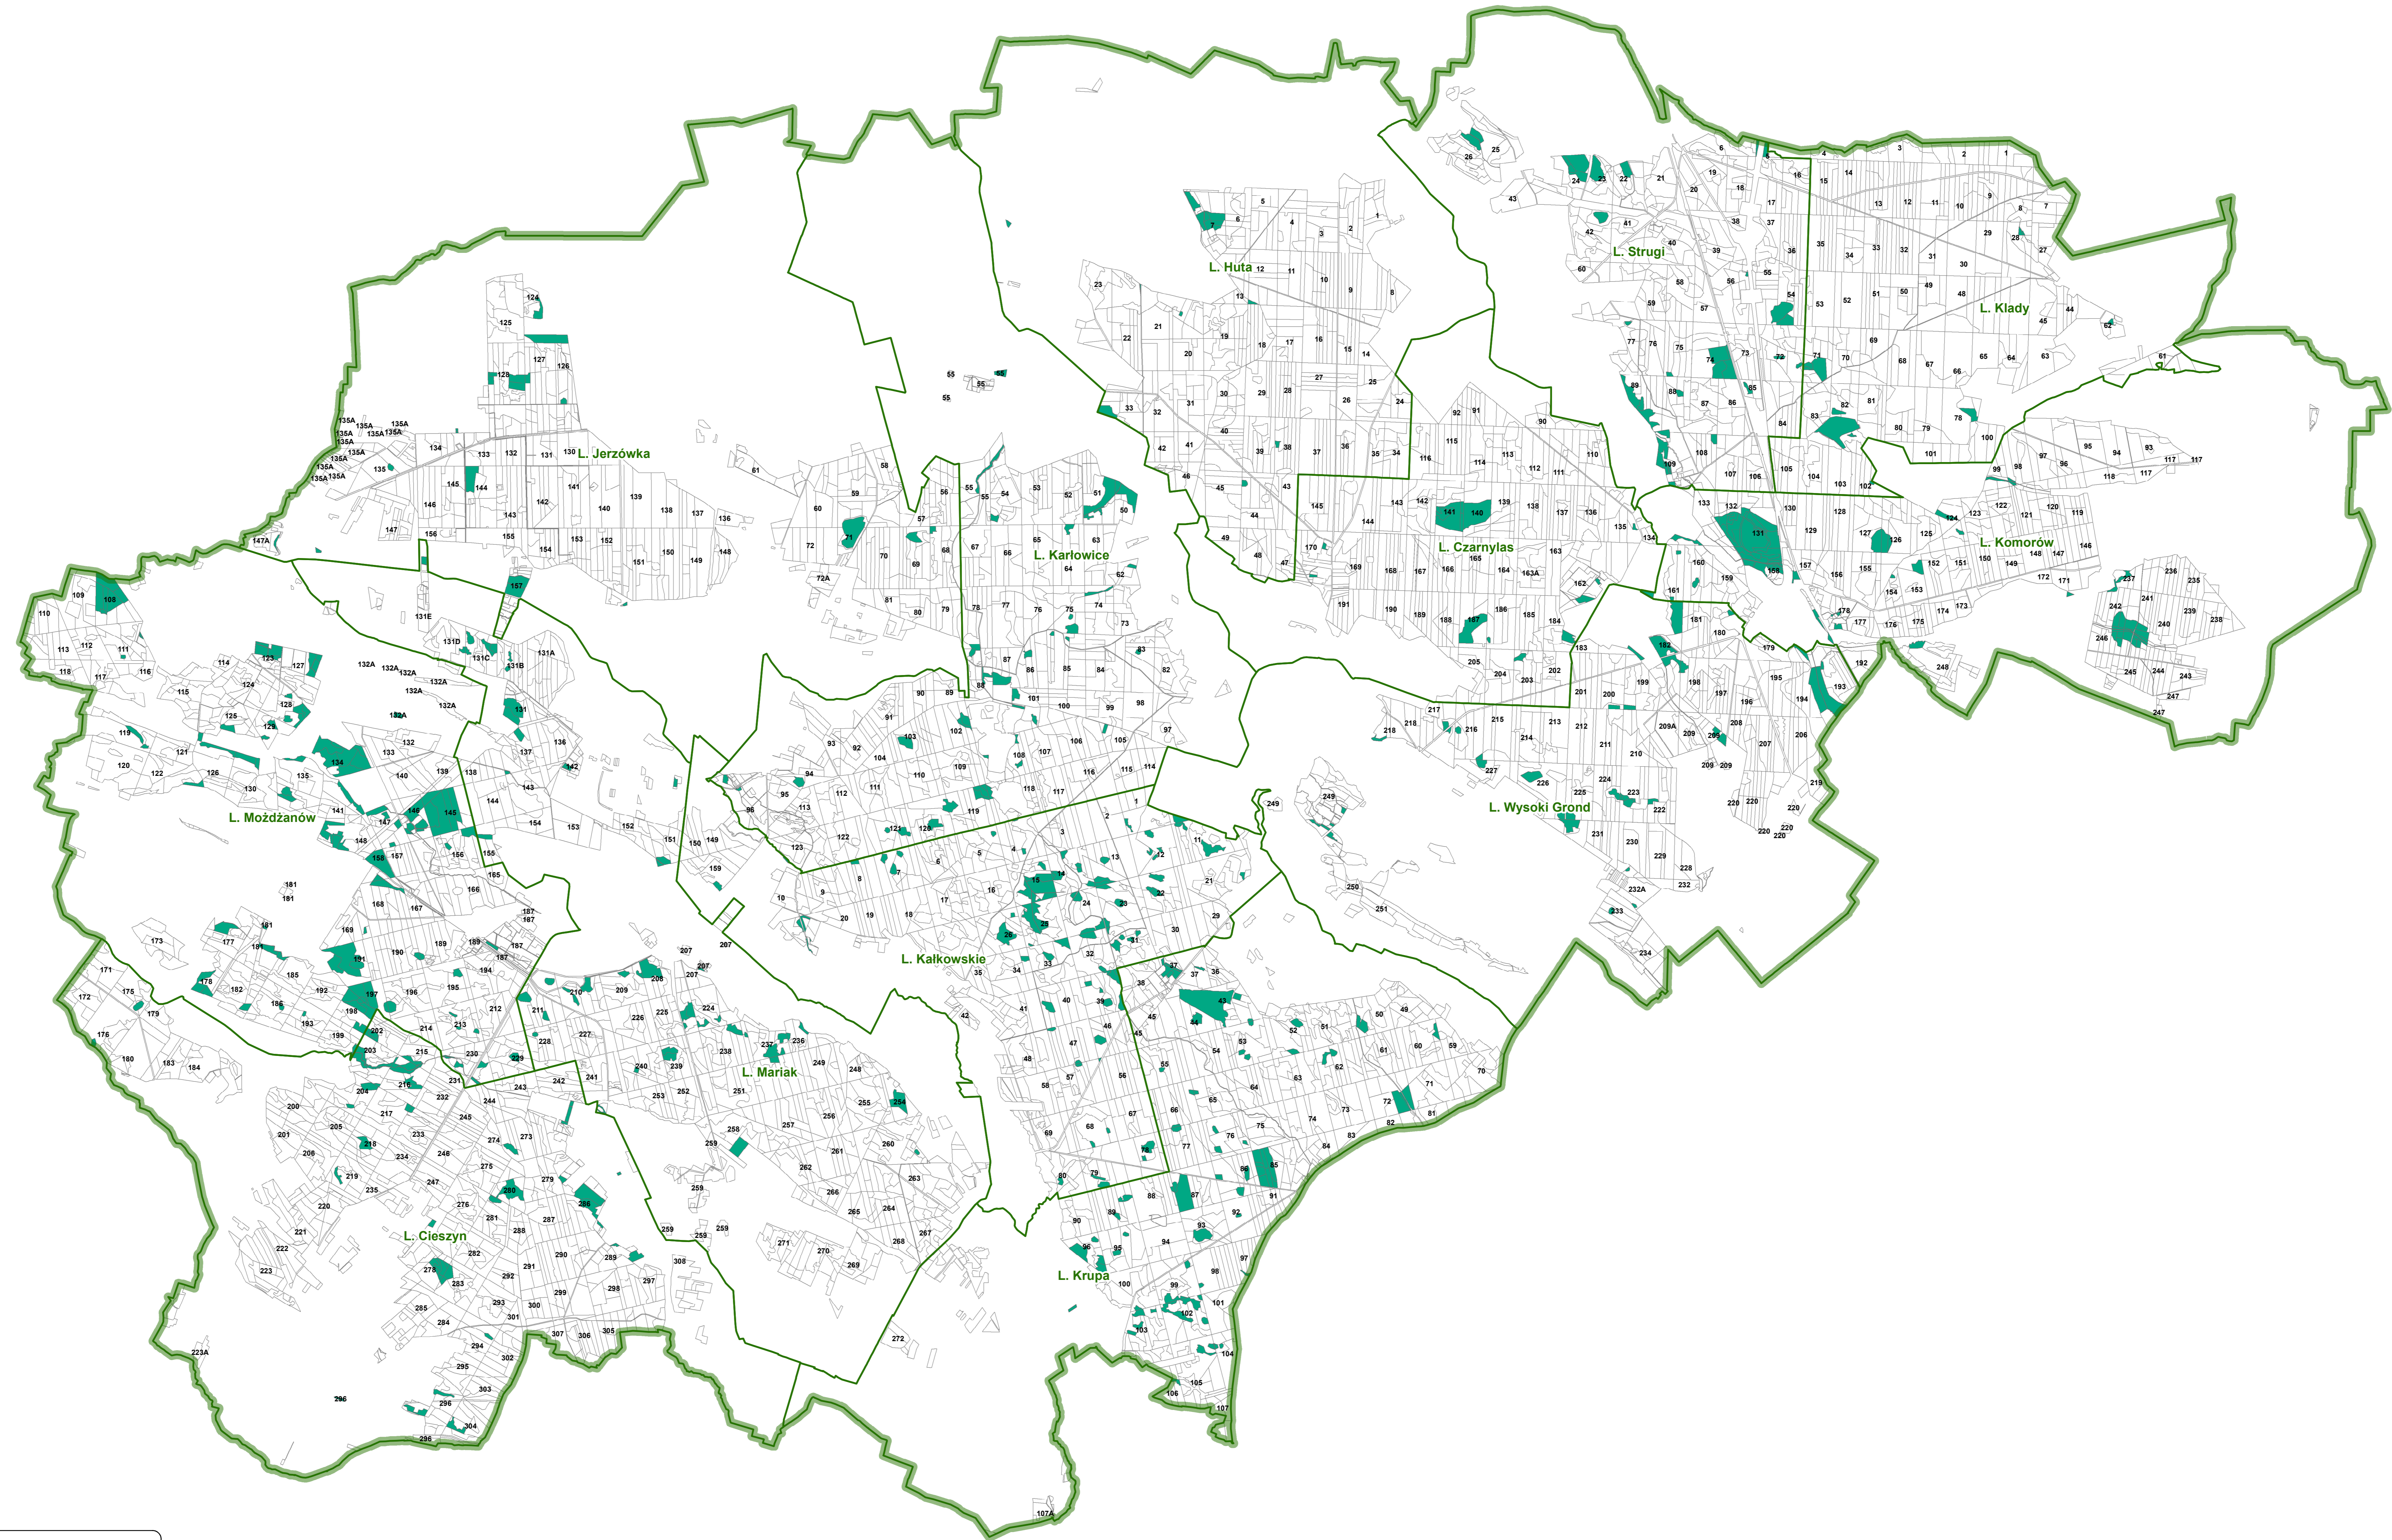

Obszary reprezentatywne Nadleśnictwo Antonin

Regionalna Dyrekcja Lasów Państwowych w Poznaniu

Legenda

-  Granice nadleśnictwa
-  Obszary reprezentatywne

1:35 000