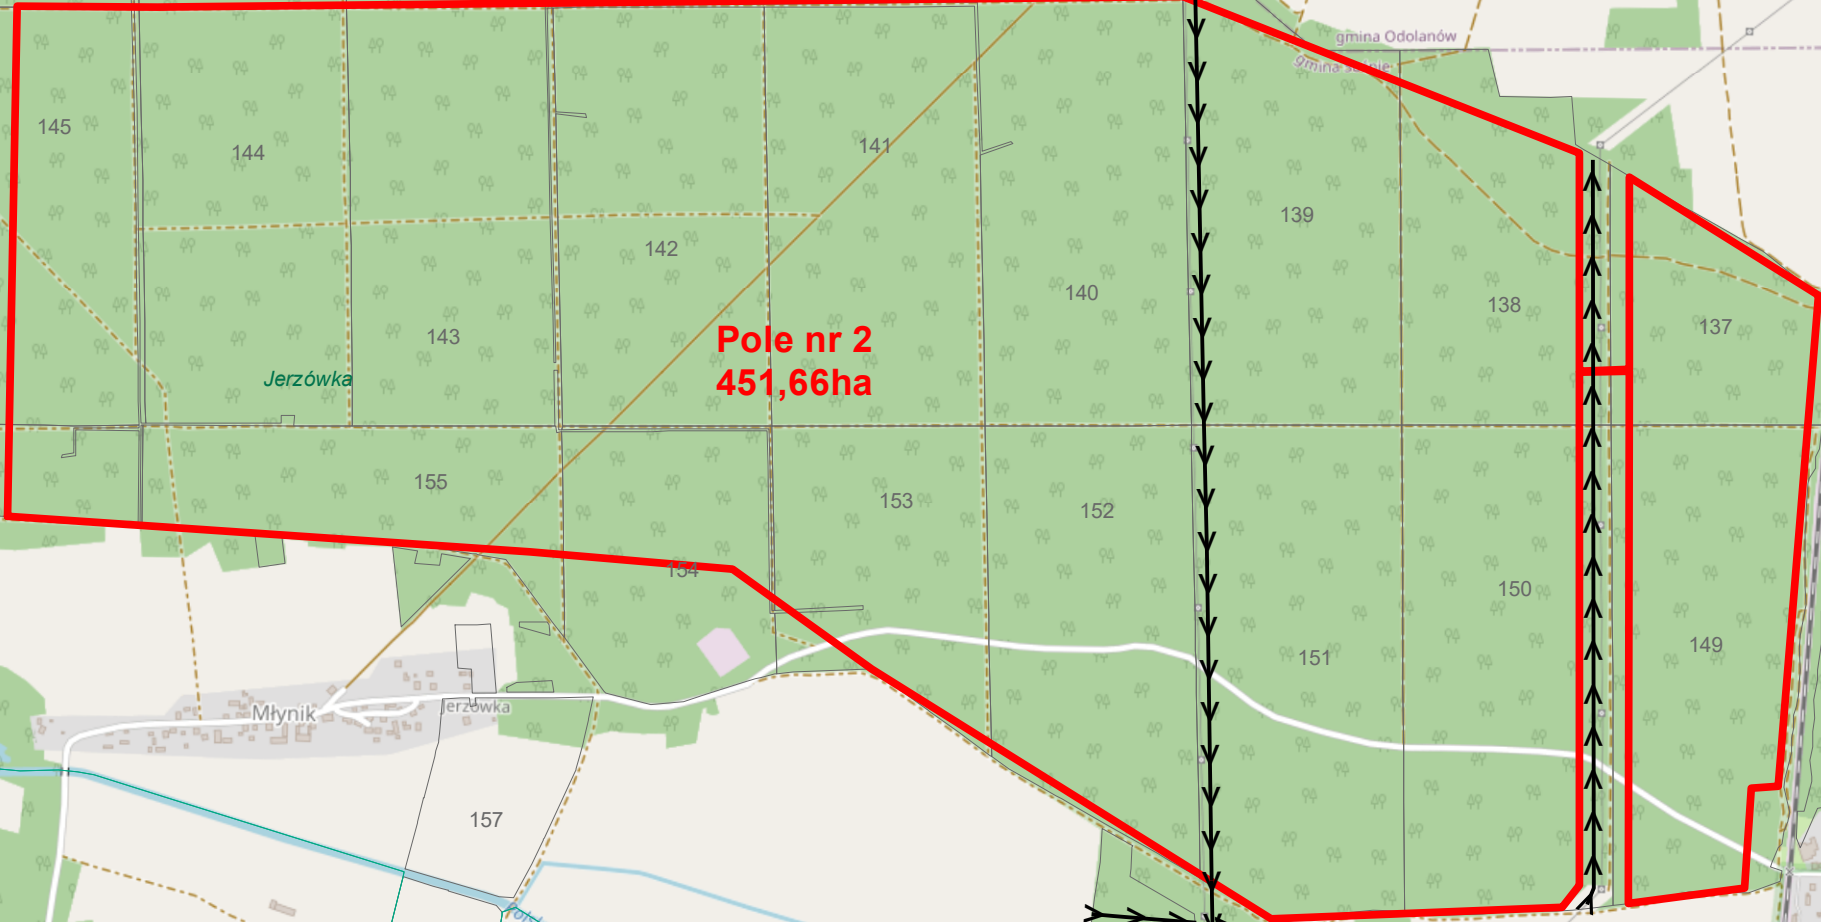

Nadleśnictwo Antonin  
Pola zabiegowe nr 3

1:15 000

**Pole nr 2**  
**451,66ha**

Jerzówka

Młynik

Jerzówka

157

Mariak

131D

Wziesina

gmina Odolanów

Gránowiec

Kolejowa

Puszcza

Młyński Row