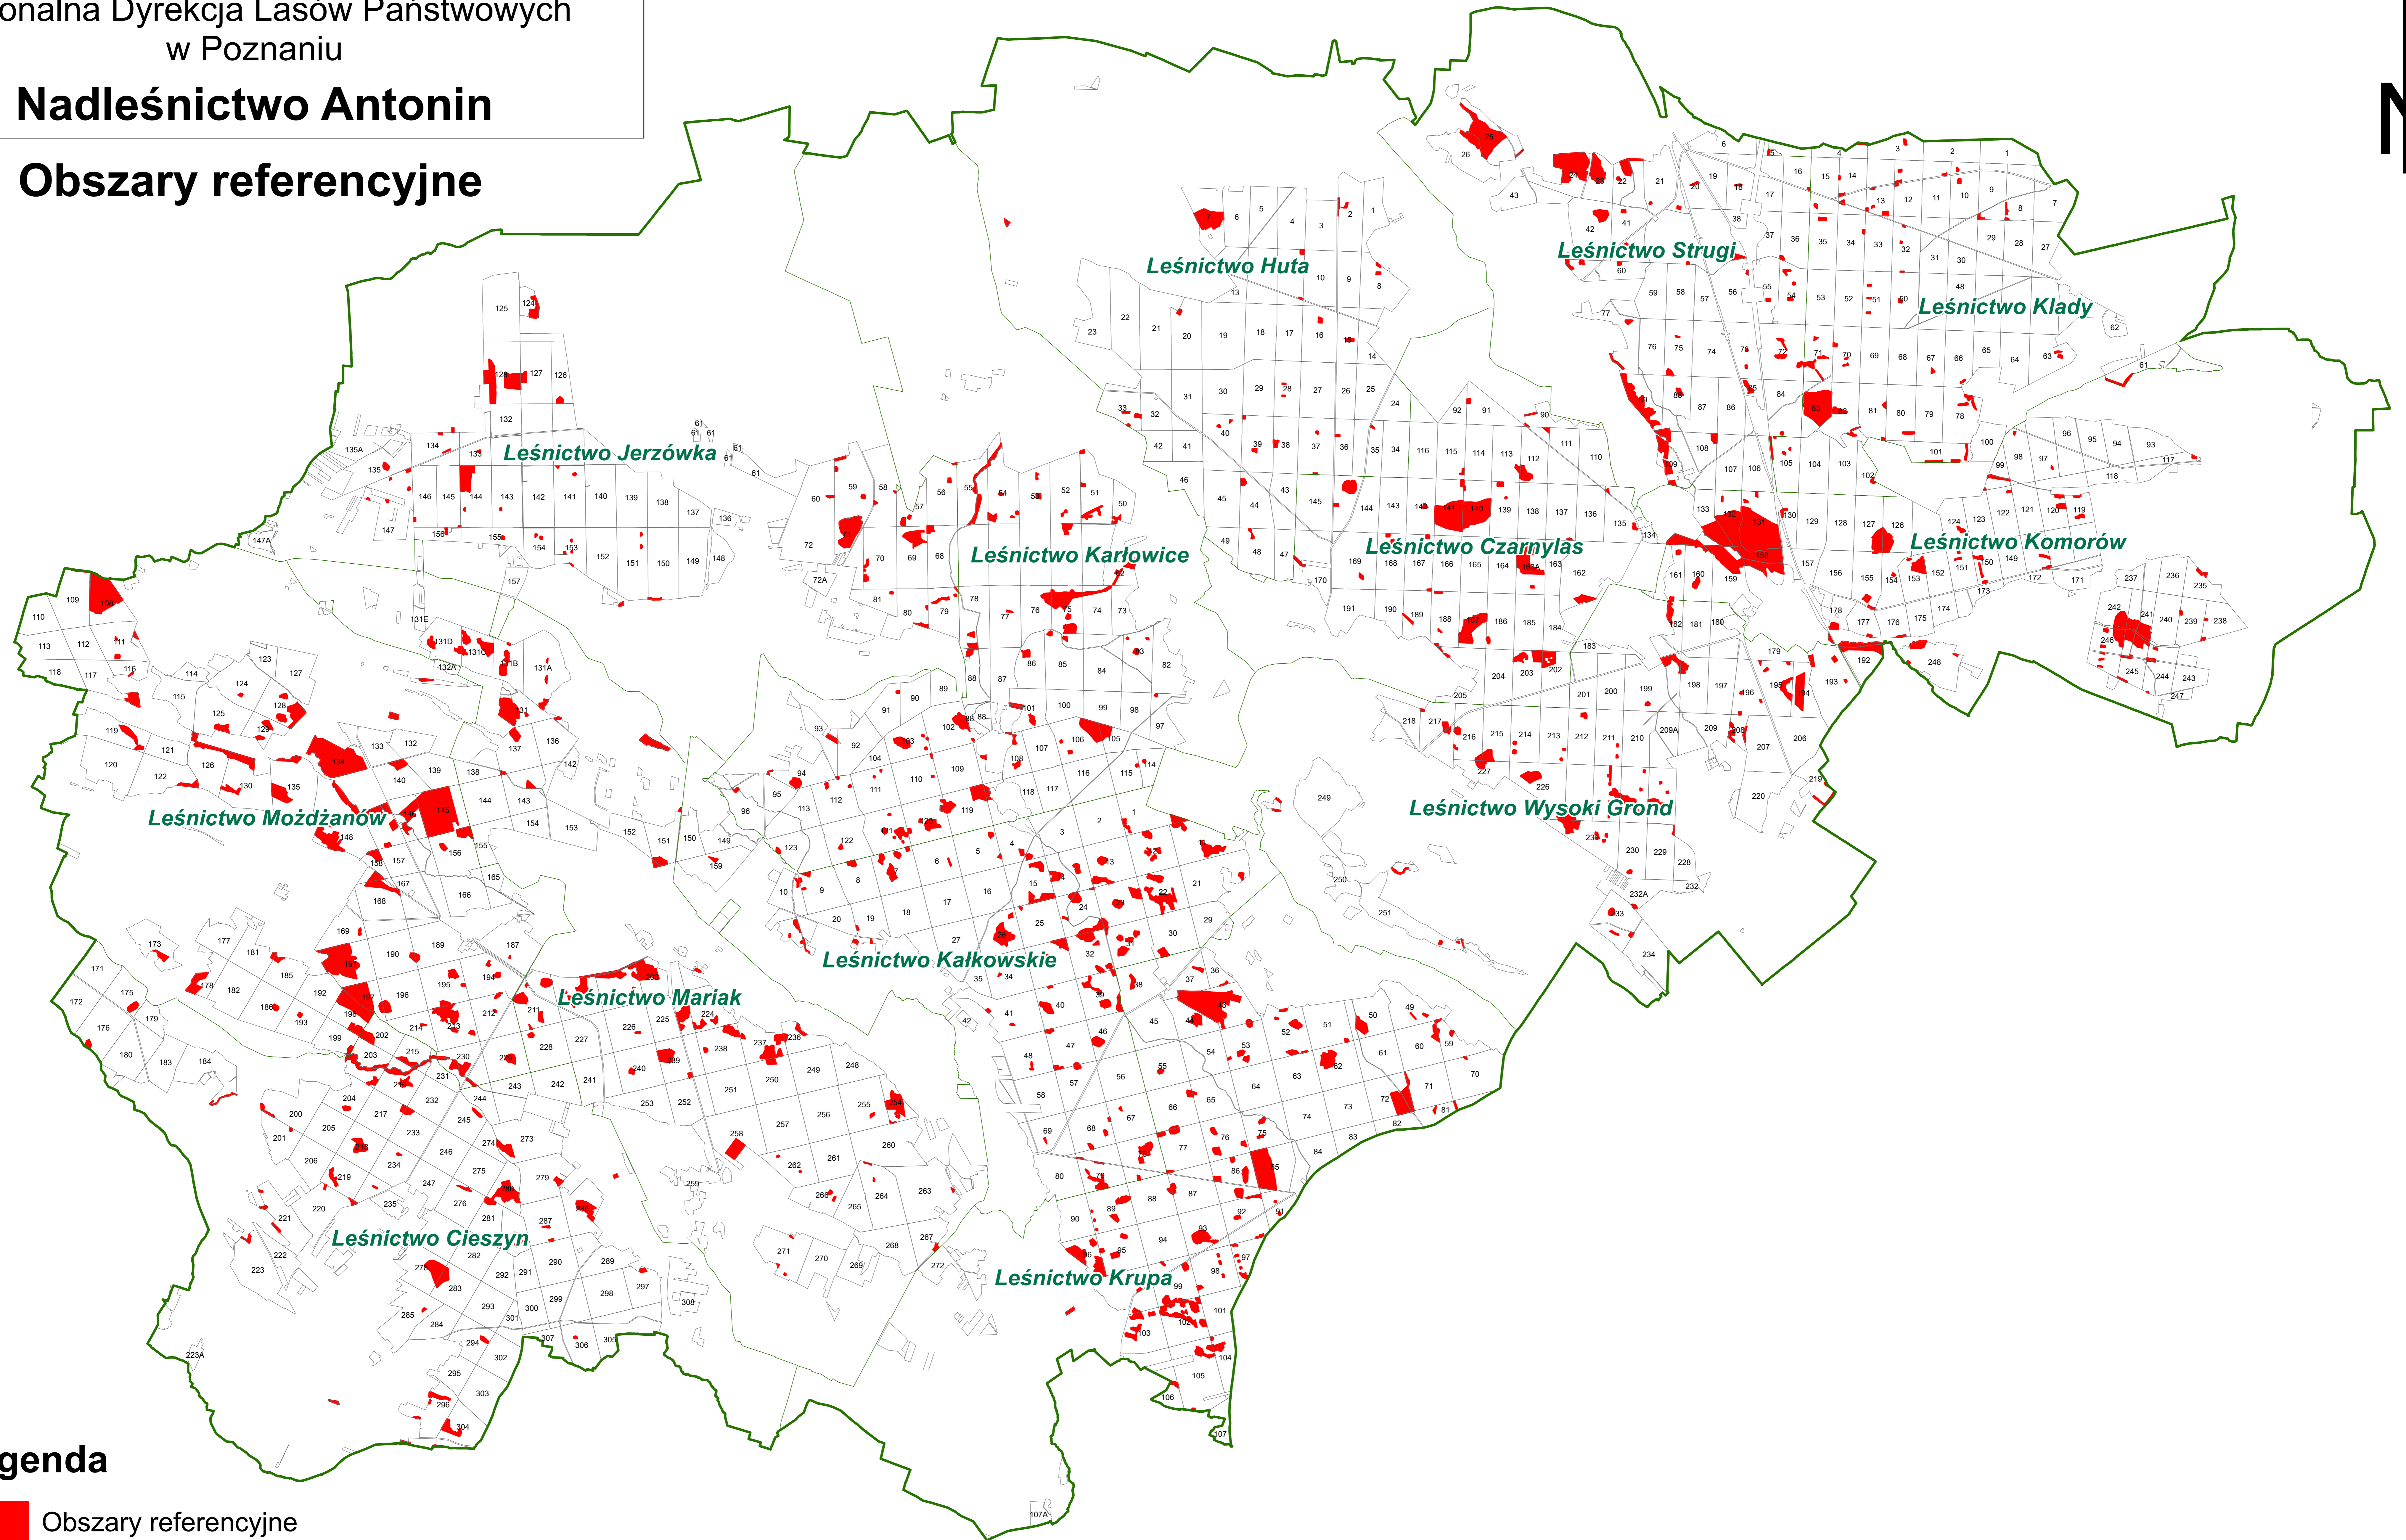

1:30 000

Regionalna Dyrekcja Lasów Państwowych
w Poznaniu

Nadleśnictwo Antonin

Obszary referencyjne

Legenda

 Obszary referencyjne

0 2,5 5 10 km